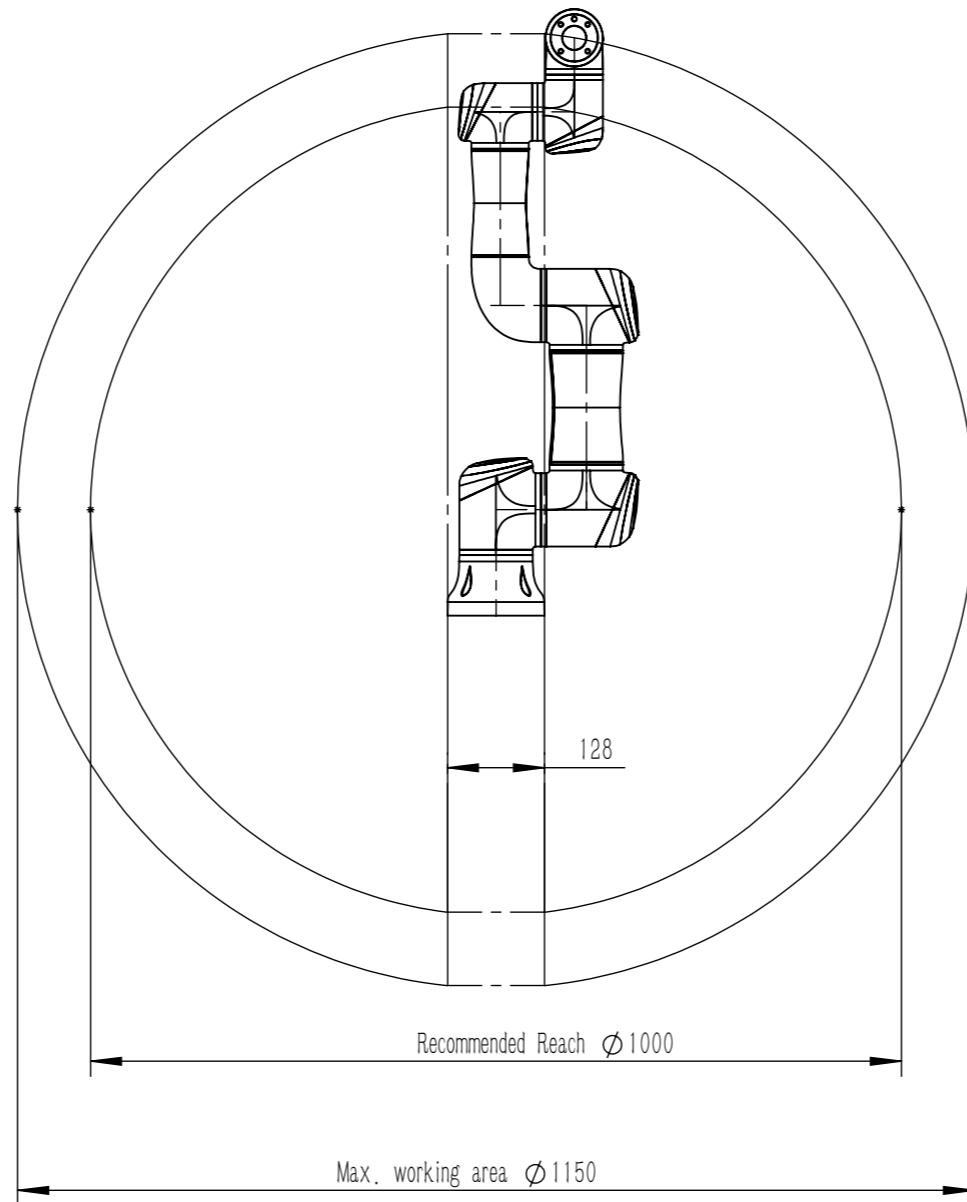

working area

All dimension is in mm  
For public use

显扬科技（深圳）  
深圳市福田区长富金茂大厦1号楼4112室

显扬科技（佛山）  
佛山市南海区狮山镇广工大数控装备协同创新研究院A座507

电话：0755-83215213  
手机：18670025215  
邮箱：jim@hinyeung.com  
网址：<http://www.hinyeung.com>