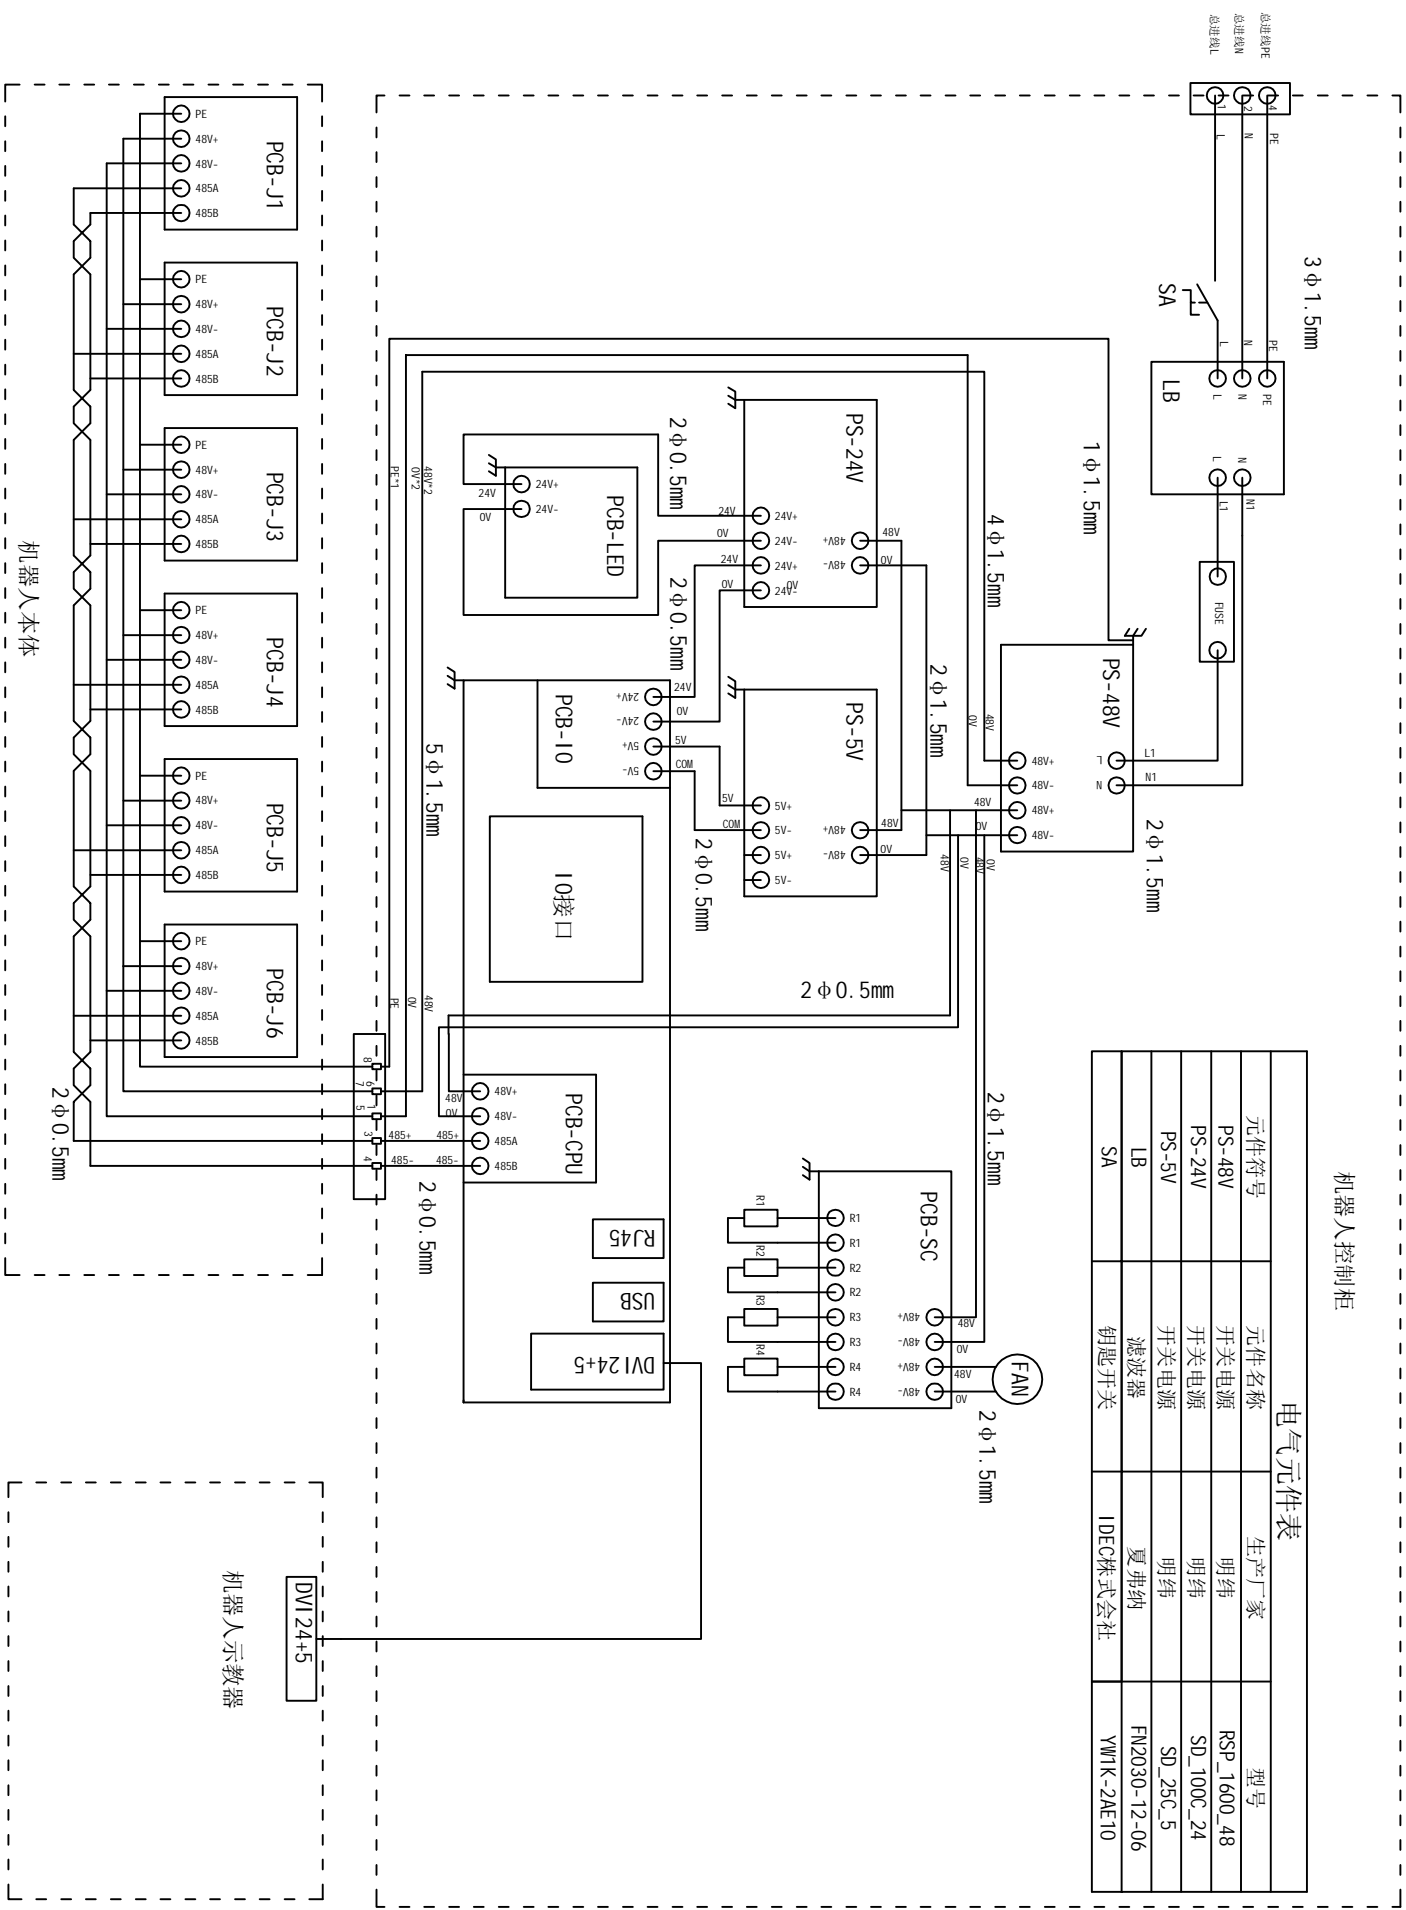

电气总览 (Overview)

机器人控制柜

| 电气元件表 | | | |
|--------|------|----------|--------------|
| 元件符号 | 元件名称 | 生产厂家 | 型号 |
| PS-48V | 开关电源 | 明纬 | RSP_1600_48 |
| PS-24V | 开关电源 | 明纬 | SD_100C_24 |
| PS-5V | 开关电源 | 明纬 | SD_25C_5 |
| LB | 滤波器 | 夏弗纳 | FM2030-12-06 |
| SA | 钥匙开关 | IDEC株式会社 | YMK-2AE10 |