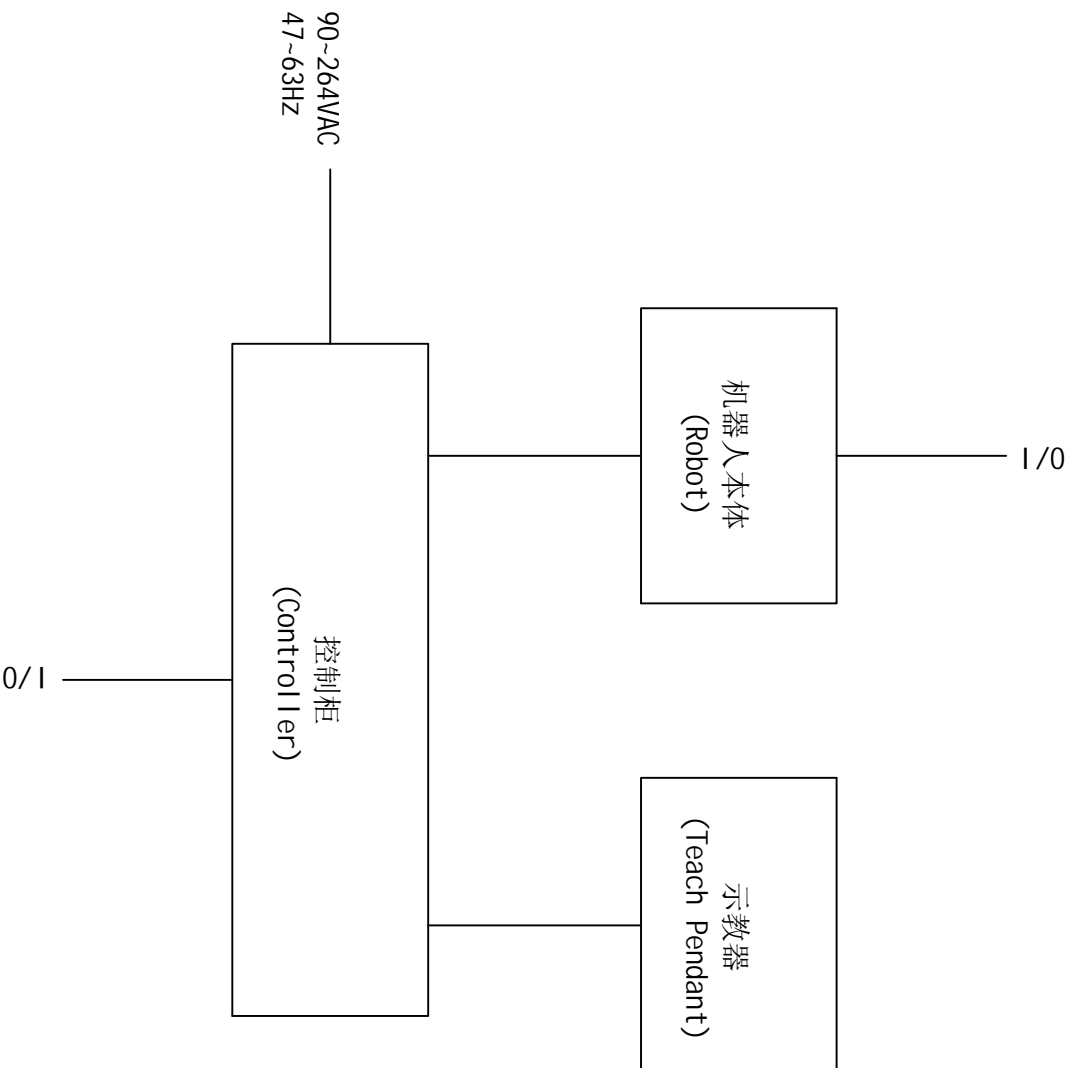

电气总览 (Overview)

机器人控制柜

| 电气元件表 | | | |
|--------|------|----------|--------------|
| 元件符号 | 元件名称 | 生产厂家 | 型号 |
| PS-48V | 开关电源 | 明纬 | RSP_1600_48 |
| PS-24V | 开关电源 | 明纬 | SD_100C_24 |
| PS-5V | 开关电源 | 明纬 | SD_25C_5 |
| LB | 滤波器 | 夏弗纳 | FM2030-12-06 |
| SA | 钥匙开关 | IDEC株式会社 | YMK-2AE10 |