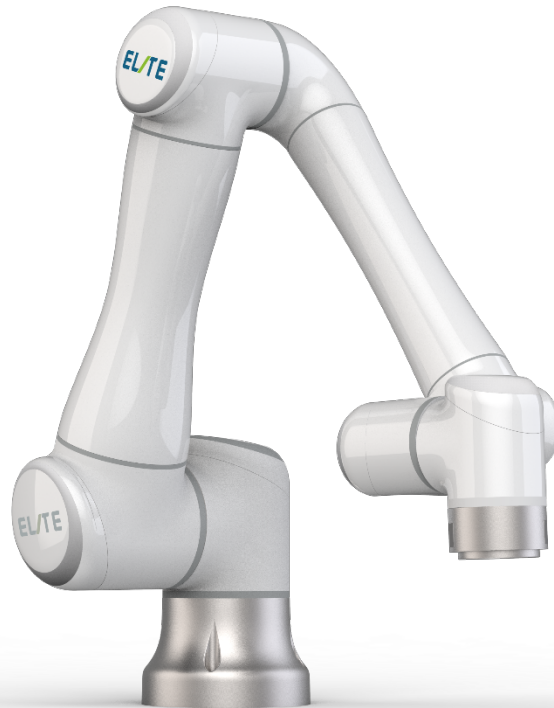

All dimension is in mm For public use

显扬科技（深圳）  
深圳市福田区长富金茂大厦1号楼4112室

显扬科技（佛山）  
佛山市南海区狮山镇广工大数控装备协同创新研究院A座507

电话：0755-83215213  
手机：18670025215  
邮箱：jim@hinyeung.com  
网址：<http://www.hinyeung.com>