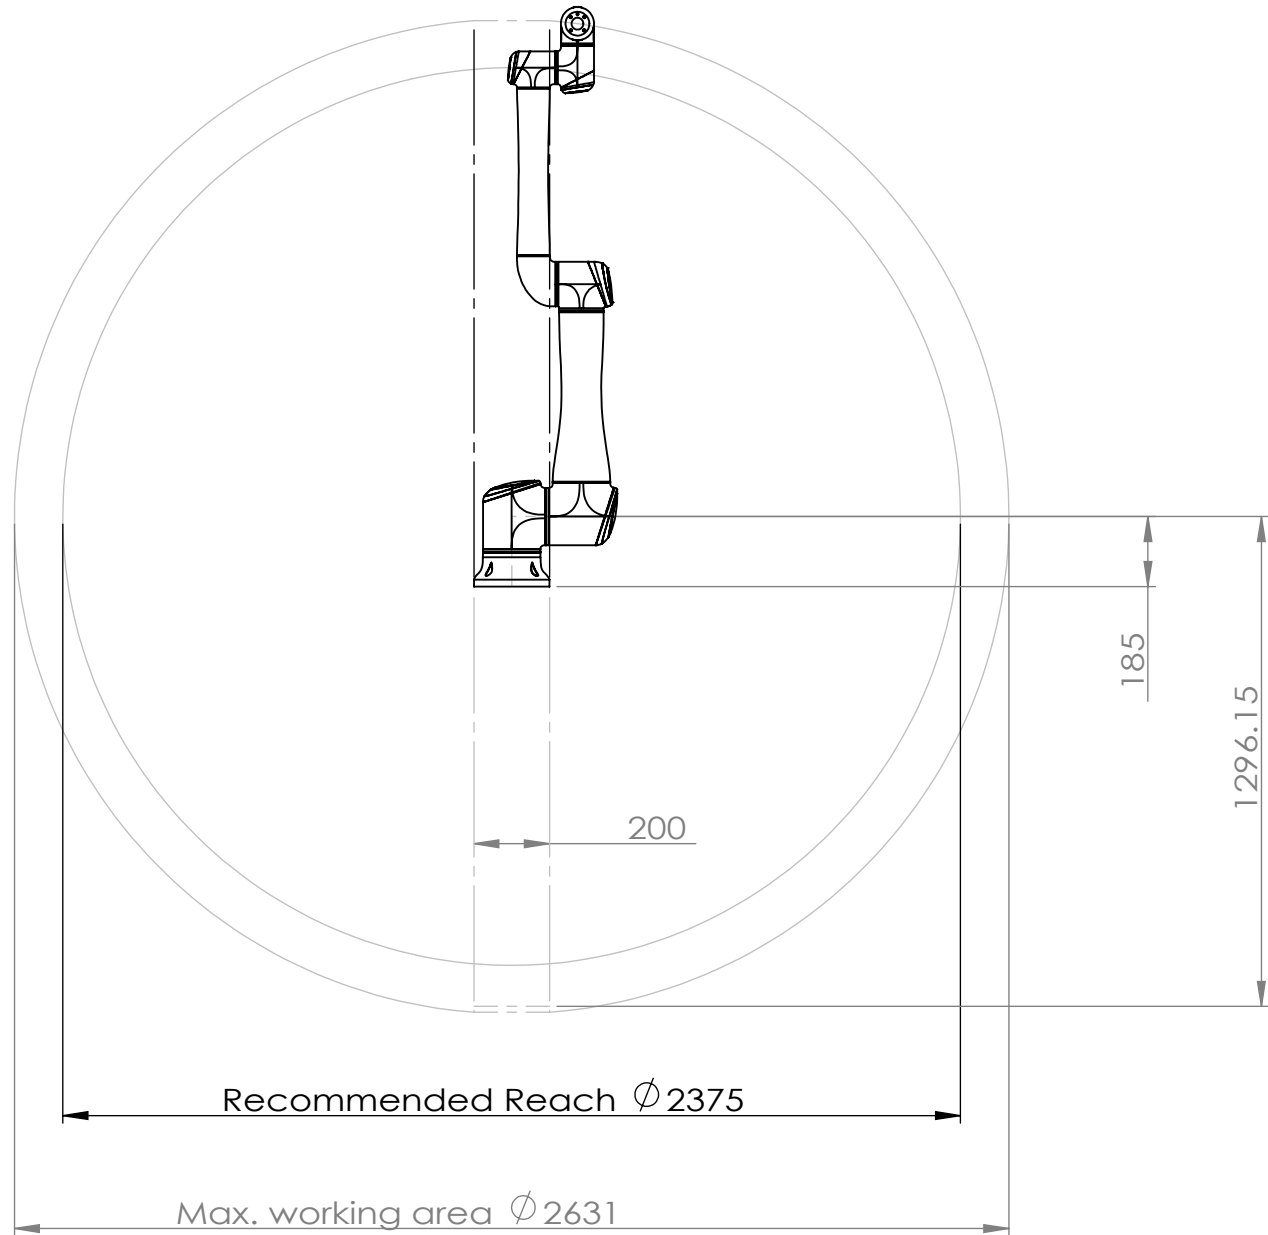

# working area

All dimension is in mm For public use

显扬科技（深圳）  
深圳市福田区长富金茂大厦1号楼4112室

显扬科技（佛山）  
佛山市南海区狮山镇广工大数控装备协同创新研究院A座507

电话：0755-83215213  
手机：18670025215  
邮箱：jim@hinyeung.com  
网址：<http://www.hinyeung.com>