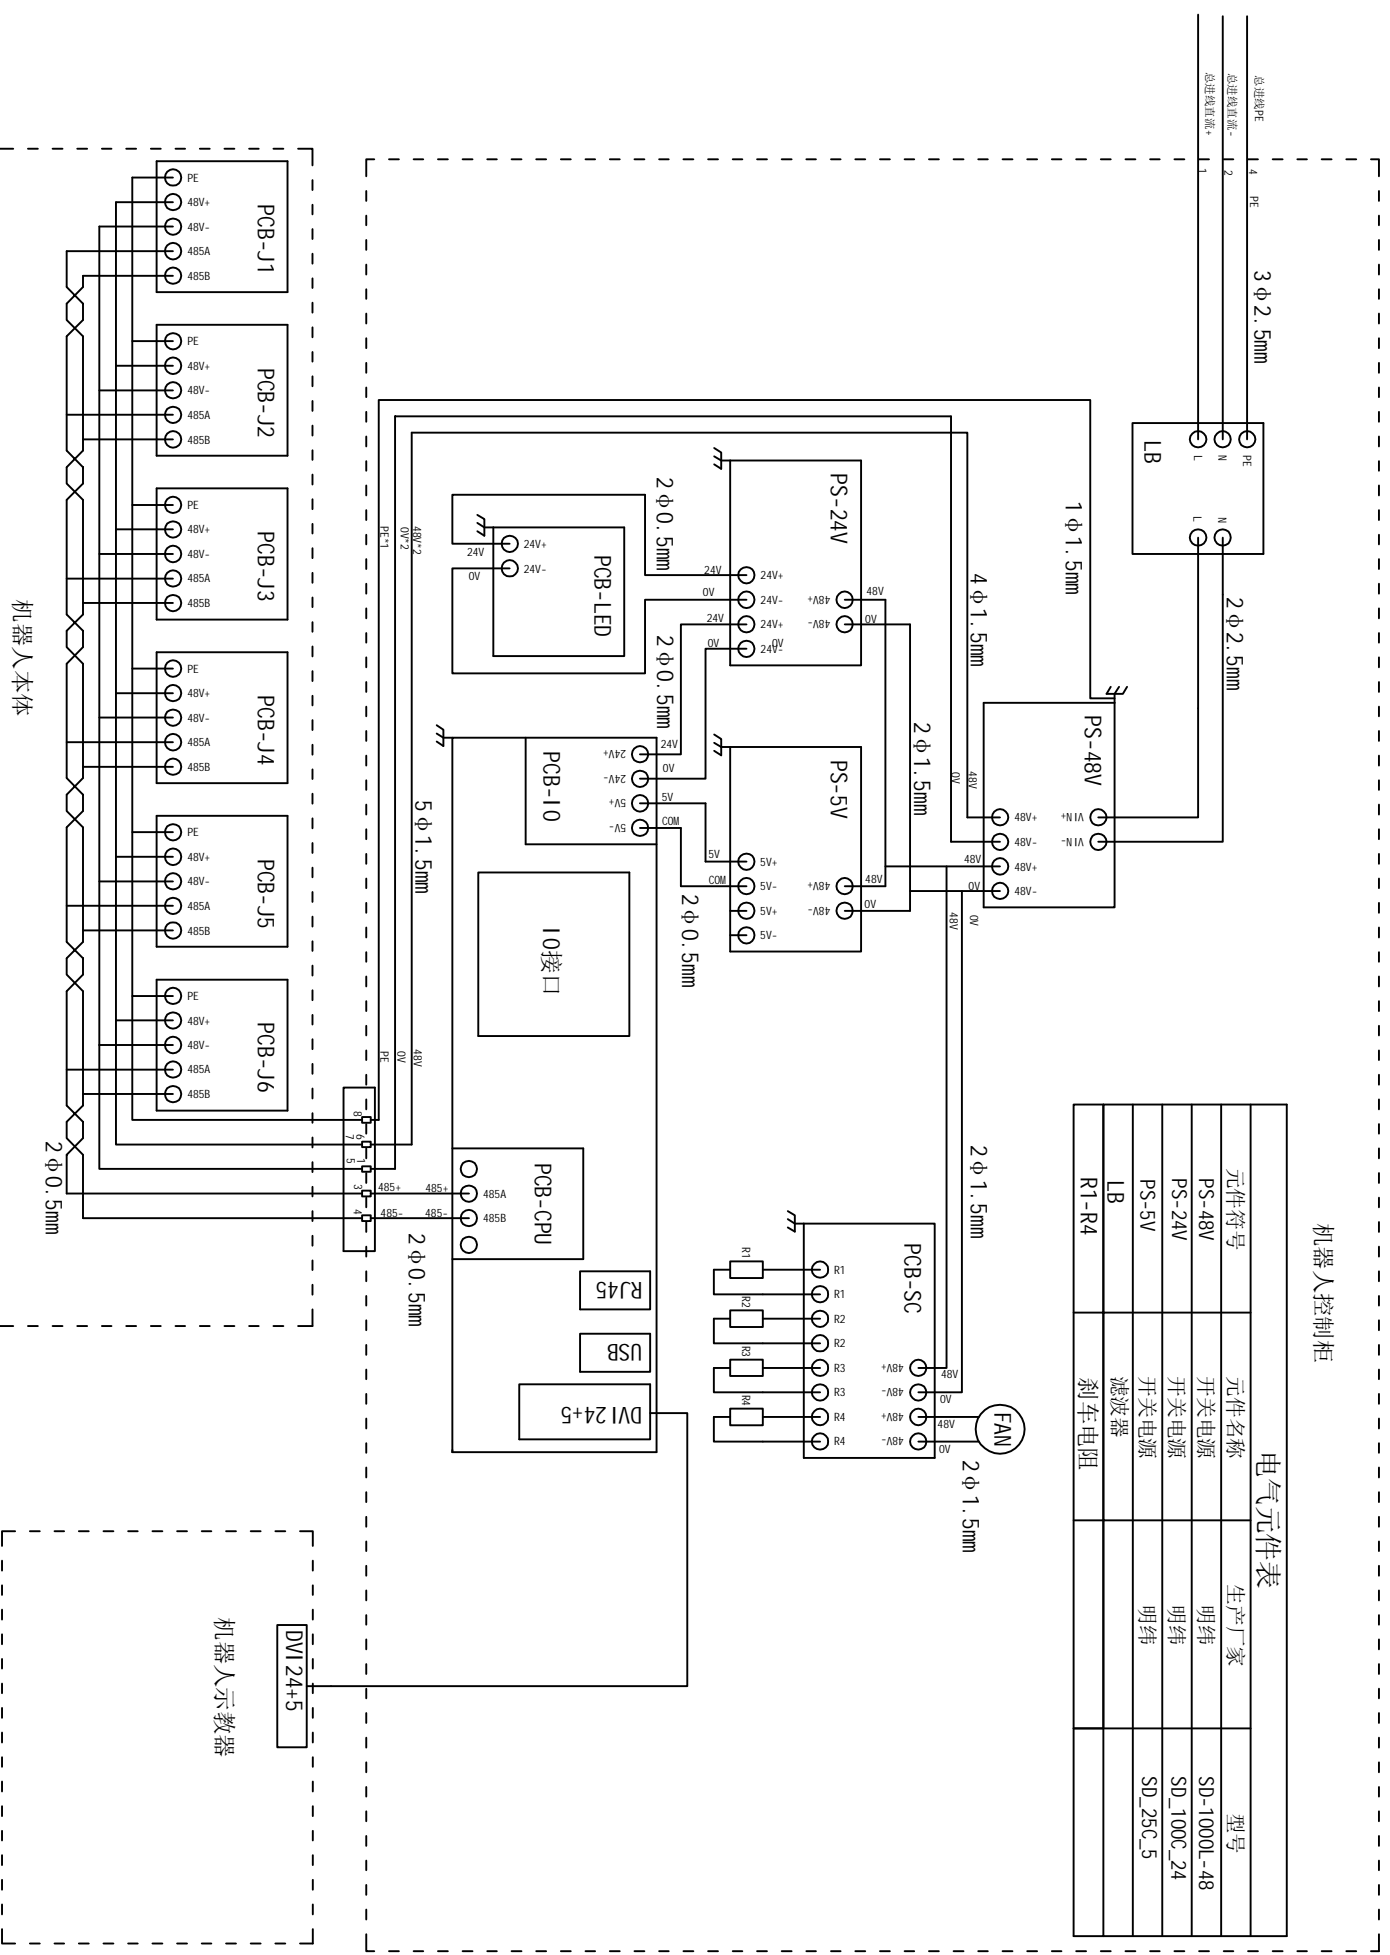

### 机器人控制柜

电气元件表

元件符号	元件名称	生产厂家	型号
PS-48V	开关电源	明纬	SD-1000L-48
PS-24V	开关电源	明纬	SD_100C_24
PS-5V	开关电源	明纬	SD_25C_5
LB	滤波器		
R1-R4	刹车电阻		

机器人示教器

机器人本体