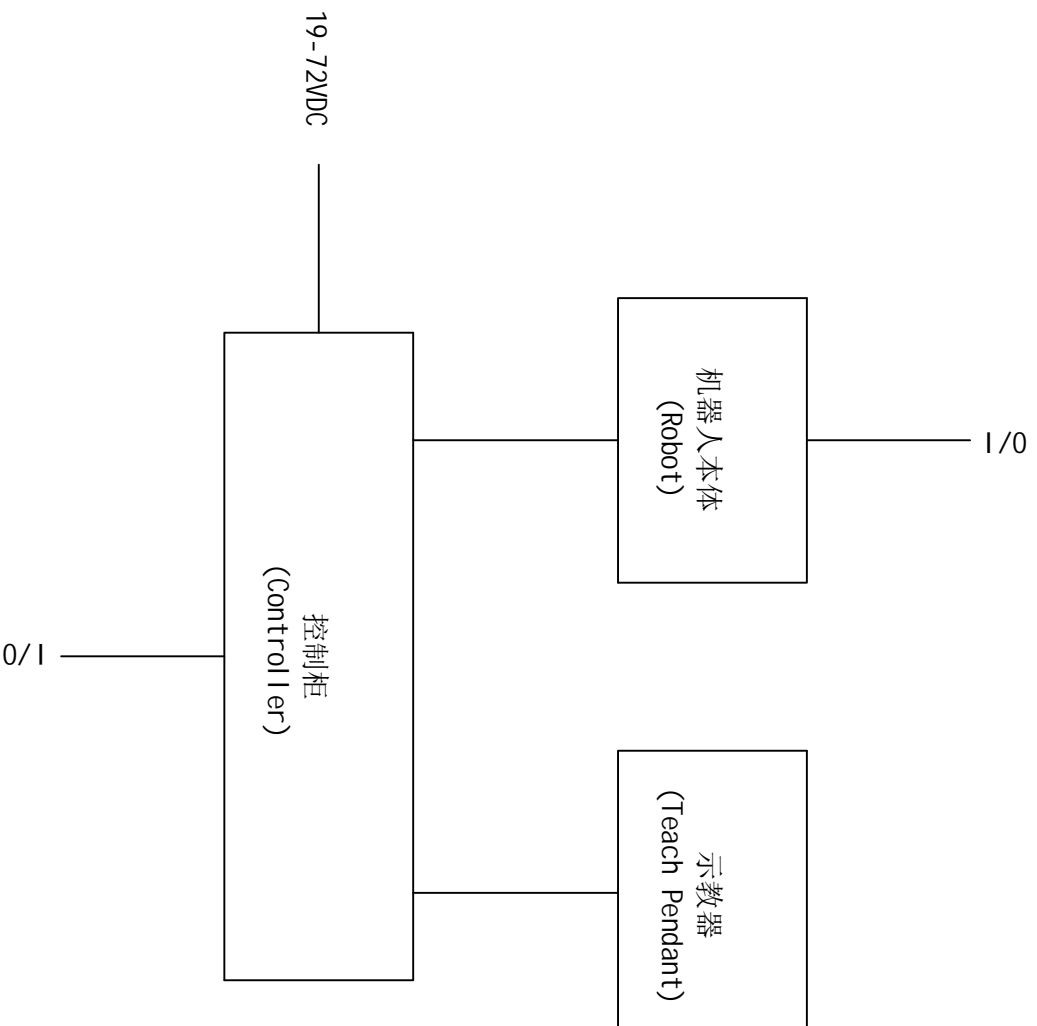

电气总览 (Overview)